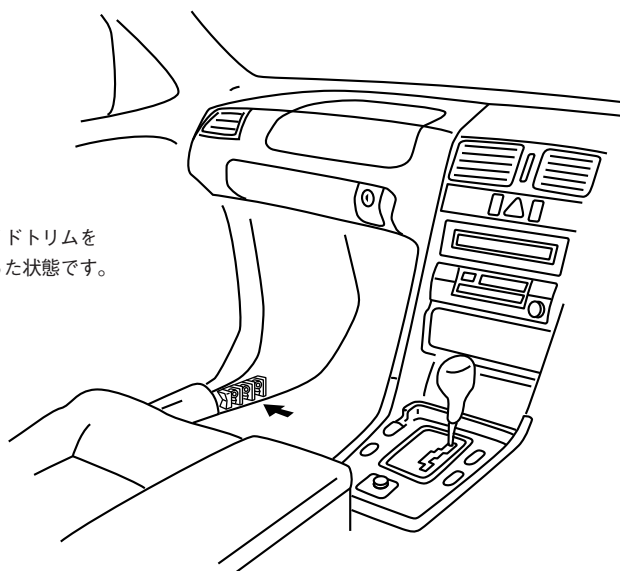

C220

メーカー名	メルセデス・ベンツ	車種名	C220
年式	'96年度モデル	車両型式	E-202022
エンジン型式	111型 (2.2ℓ)		

車速信号接続位置	助手席横接続ターミナル	車速信号タイプ	デジタル波形
車速接続可否	可		
備考	右ハンドル仕様、4速A/T車		

車速信号接続位置

- ・右図はステップカバー、助手席側サイドトリムを取り外し、フロアカーペットをめくった状態です。

車速信号コネクタ図

車速信号配線色 緑/白

注意 誤配線をすると車両にトラブルが発生するおそれがあります。また安全に作業を進めるためにも、必ず先に注意事項（「取付の基礎知識」「車速信号の接続について」および「用語解説」）をお読みください。