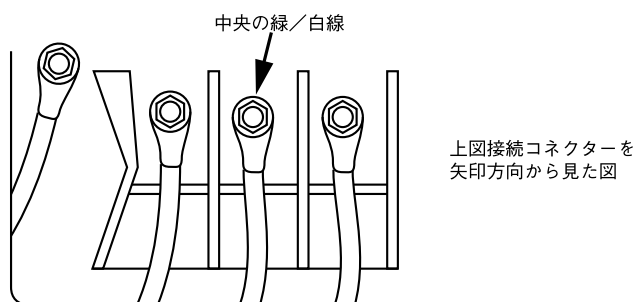

C220

メーカー名	メルセデス・ベンツ	車種名	C220
年式	'96年度モデル	車両型式	E-202022
エンジン型式	111型 (2.2ℓ)		

車速信号接続位置	助手席横接続ターミナル	車速信号タイプ	デジタル波形
車速接続可否	可		
備考	右ハンドル仕様、4速A/T車		

車速信号接続位置

- ・右図はステップカバー、助手席側サイドトリムを取り外し、フロアカーペットをめくった状態です。

車速信号コネクタ図