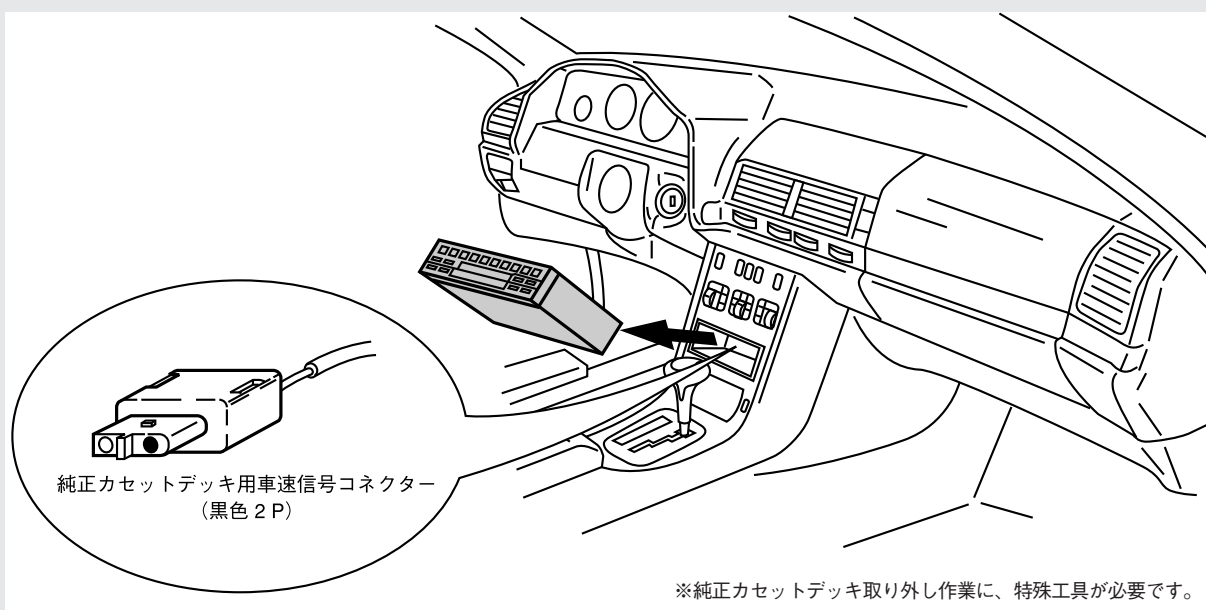

S600

| | | | |
|--------|-------------------|------|----------|
| メーカー名 | メルセデス・ベンツ | 車種名 | S600 |
| 年式 | '93年度モデル~'94年度モデル | 車両型式 | E-140057 |
| エンジン型式 | 120型 (V12-6.0ℓ) | | |

| | | | |
|----------|-----------------|---------|--------|
| 車速信号接続位置 | 純正カセットデッキ接続コネクタ | 車速信号タイプ | デジタル波形 |
| 車速接続可否 | 可 | | |
| 備考 | 左ハンドル仕様、A/T車 | | |

車速信号接続位置

車速信号コネクタ図

| | |
|---------|-----|
| 車速信号配線色 | 緑/黒 |
|---------|-----|

注意 誤配線をすると車両にトラブルが発生するおそれがあります。また安全に作業を進めるためにも、必ず先に注意事項（「取付の基礎知識」「車速信号の接続について」および「用語解説」）をお読みください。