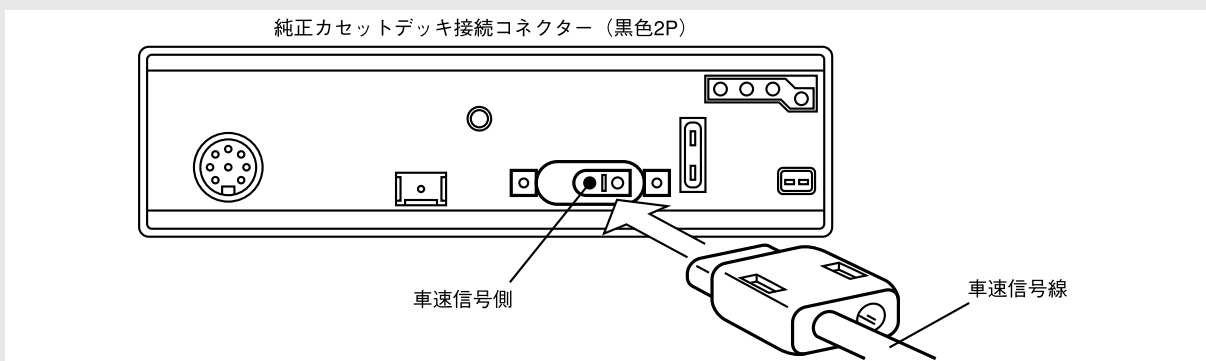

S600

| | | | |
|--------|-------------------|------|----------|
| メーカー名 | メルセデス・ベンツ | 車種名 | S600 |
| 年式 | '93年度モデル~'94年度モデル | 車両型式 | E-140057 |
| エンジン型式 | 120型 (V12-6.0ℓ) | | |

| | | | |
|----------|-----------------|---------|--------|
| 車速信号接続位置 | 純正カセットデッキ接続コネクタ | 車速信号タイプ | デジタル波形 |
| 車速接続可否 | 可 | | |
| 備考 | 左ハンドル仕様、A/T車 | | |

車速信号接続位置

車速信号コネクタ図

| | |
|---------|-----|
| 車速信号配線色 | 緑/黒 |
|---------|-----|

注意 誤配線をすると車両にトラブルが発生するおそれがあります。また安全に作業を進めるためにも、必ず先に注意事項（「取付の基礎知識」「車速信号の接続について」および「用語解説」）をお読みください。