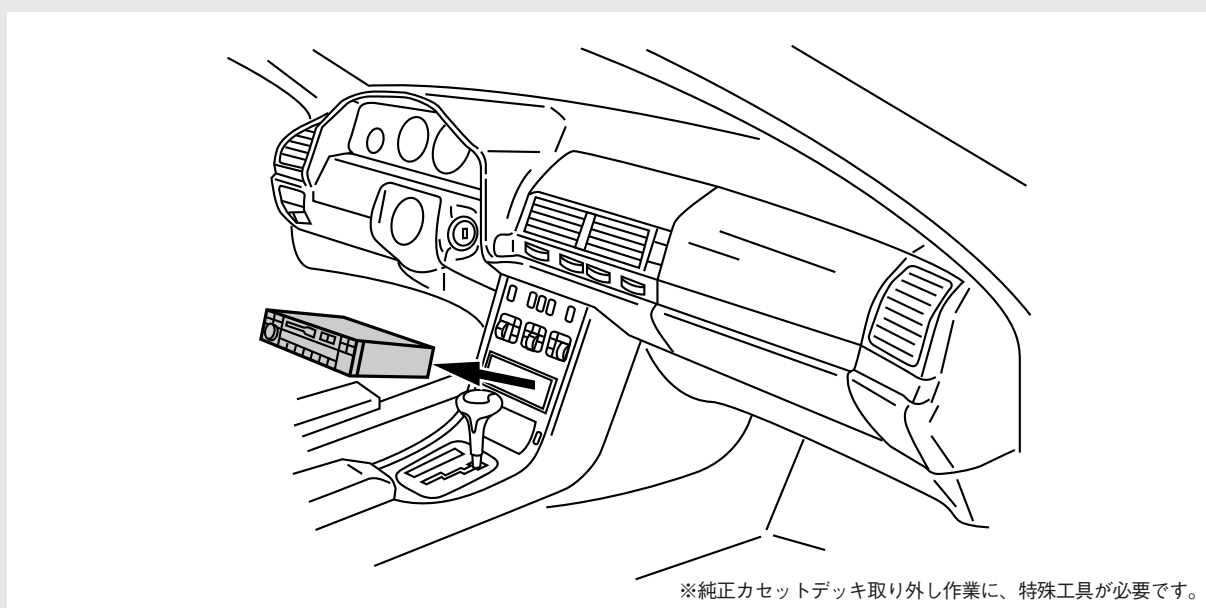

S600

メーカー名	メルセデス・ベンツ	車種名	S600
年式	'95年度モデル	車両型式	E-140057
エンジン型式	120型 (V12-6.0ℓ)		

車速信号接続位置	純正カセットデッキ接続コネクタ	車速信号タイプ	デジタル波形
車速接続可否	可		
備考	左ハンドル仕様、A/T車		

車速信号接続位置

車速信号コネクタ図

純正カセットデッキ背面 (黒色16Pコネクタ下から2段目左端)

純正カセットデッキを上図矢印方向から見た図