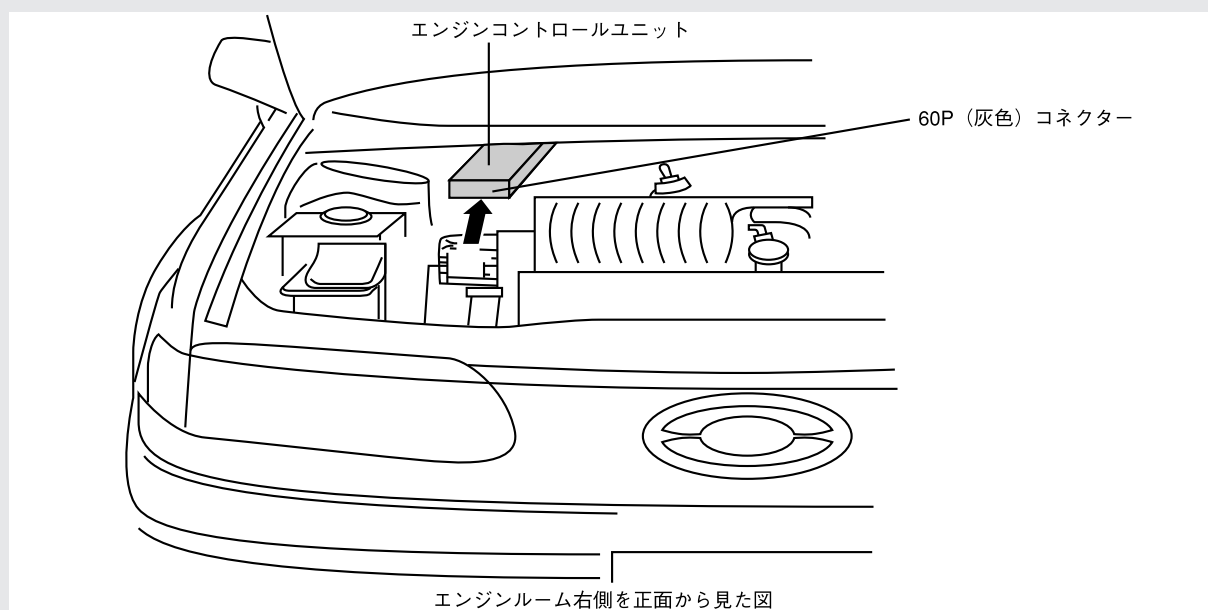

トーラス (セダン/ワゴン)

メーカー名	フォード	車種名	トーラス (セダン/ワゴン)
年式	'92年度モデル~'95年度モデル	車両型式	E-FA542, E-FA541, E-FA5U2, E-FA5U1
エンジン型式	AB型 (3.8ℓ), AS型 (3.0ℓ)		

車速信号接続位置	エンジンコントロールユニット	車速信号タイプ	アナログ波形
車速接続可否	不可 (オートマチックトランスミッション制御に支障をきたす恐れがあるため接続不可)		
備考	左ハンドル仕様、A/T車		

車速信号接続位置

車速信号コネクター図 (参考)

車速信号配線色	濃緑/白
---------	------

警告

オートマチックトランスミッション制御に支障をきたす恐れがあるため接続できません。

注意 誤配線をするると車両にトラブルが発生するおそれがあります。また安全に作業を進めるためにも、必ず先に注意事項 (「取付の基礎知識」「車速信号の接続について」および「用語解説」) をお読みください。