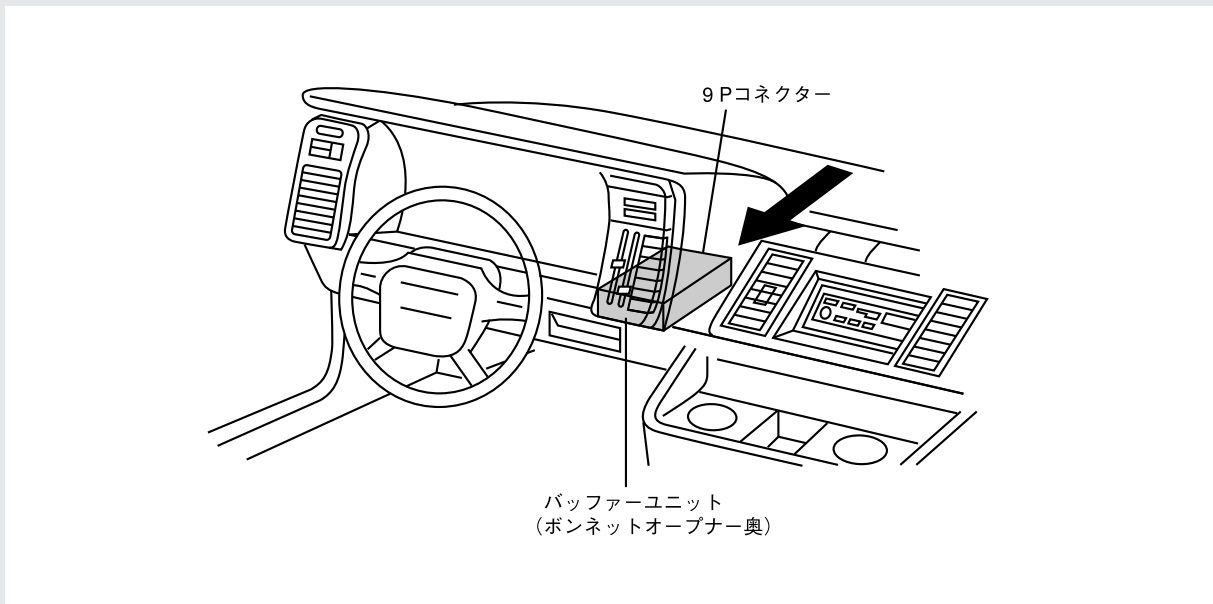

シボレー アストロバン

メーカー名	GM	車種名	アストロバン
年式	'95年度モデル	車両型式	E-CL14G
エンジン型式	4G型 (V6-4.3ℓ)		

車速信号接続位置	バッファユニット	車速信号タイプ	デジタル波形
車速接続可否	可 (ただし、デジタルスピードメーター仕様車に限る)		
備考	左ハンドル仕様、A/T車		

車速信号接続位置

車速信号コネクター図

車速信号配線色	水色/黒
---------	------