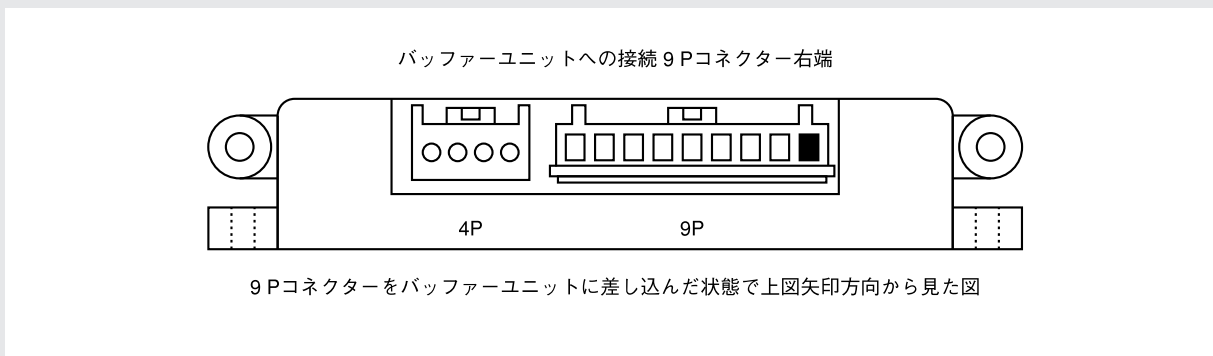

シボレー アストロバン

メーカー名	GM	車種名	アストロバン
年式	'95年度モデル	車両型式	E-CL14G
エンジン型式	4G型 (V6-4.3ℓ)		

車速信号接続位置	バッファユニット	車速信号タイプ	デジタル波形
車速接続可否	可 (ただし、デジタルスピードメーター仕様車に限る)		
備考	左ハンドル仕様、A/T車		

車速信号接続位置

車速信号コネクター図

車速信号配線色	水色/黒
---------	------