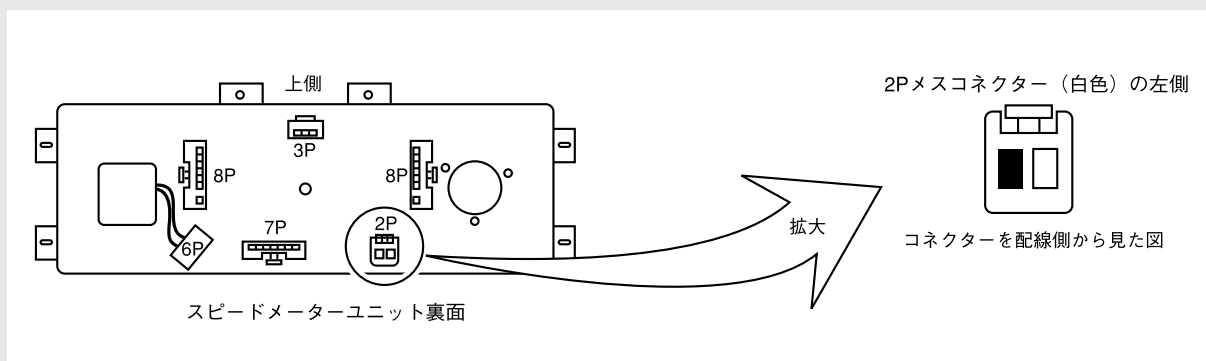

デルタ HF-インテグラレ

メーカー名	ランチア	車種名	デルタ HF-インテグラレ
年式	'93年度モデル~'95年度モデル	車両型式	E-L31E5
エンジン型式	831E5型 (2.0ℓ)		

車速信号接続位置	スピードメーターユニット裏側	車速信号タイプ	デジタル波形
車速接続可否	可		
備考	左ハンドル仕様、M/T車		

車速信号接続位置

車速信号コネクター図

車速信号配線色 黄

**注意** 誤配線をすると車両にトラブルが発生するおそれがあります。また安全に作業を進めるためにも、必ず先に注意事項（「取付の基礎知識」「車速信号の接続について」および「用語解説」）をお読みください。