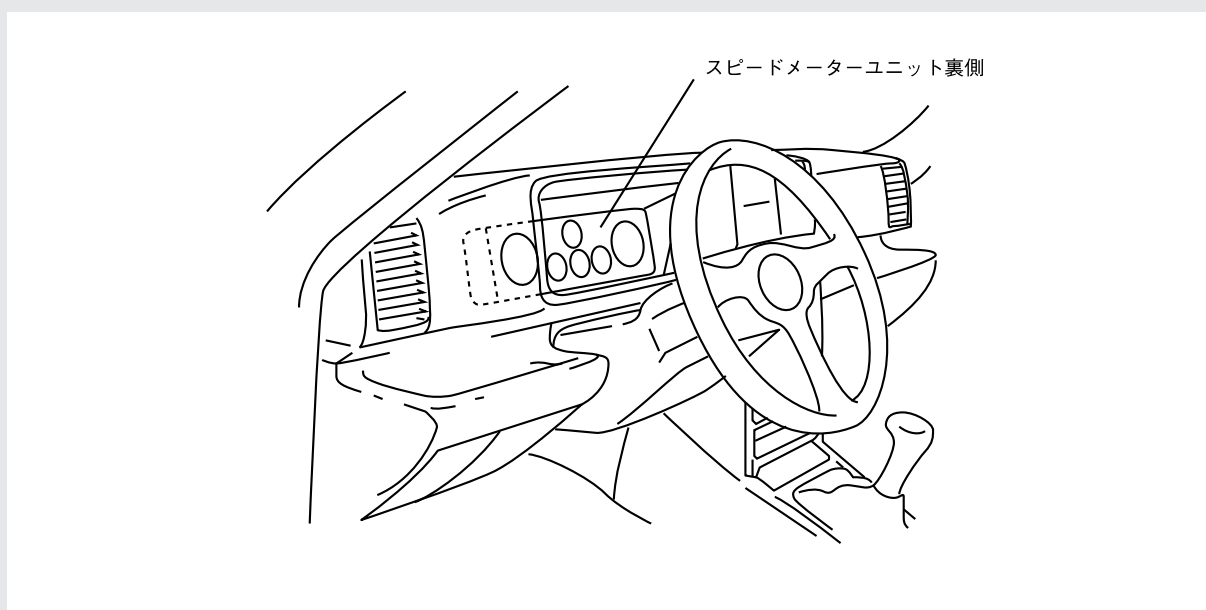

デルタ HF-インテグラレ

メーカー名	ランチア	車種名	デルタ HF-インテグラレ
年式	'93年度モデル~'95年度モデル	車両型式	E-L31E5
エンジン型式	831E5型 (2.0ℓ)		

車速信号接続位置	スピードメーターユニット裏側	車速信号タイプ	デジタル波形
車速接続可否	可		
備考	左ハンドル仕様、M/T車		

車速信号接続位置

車速信号コネクター図

車速信号配線色 黄

**注意** 誤配線をすると車両にトラブルが発生するおそれがあります。また安全に作業を進めるためにも、必ず先に注意事項（「取付の基礎知識」「車速信号の接続について」および「用語解説」）をお読みください。