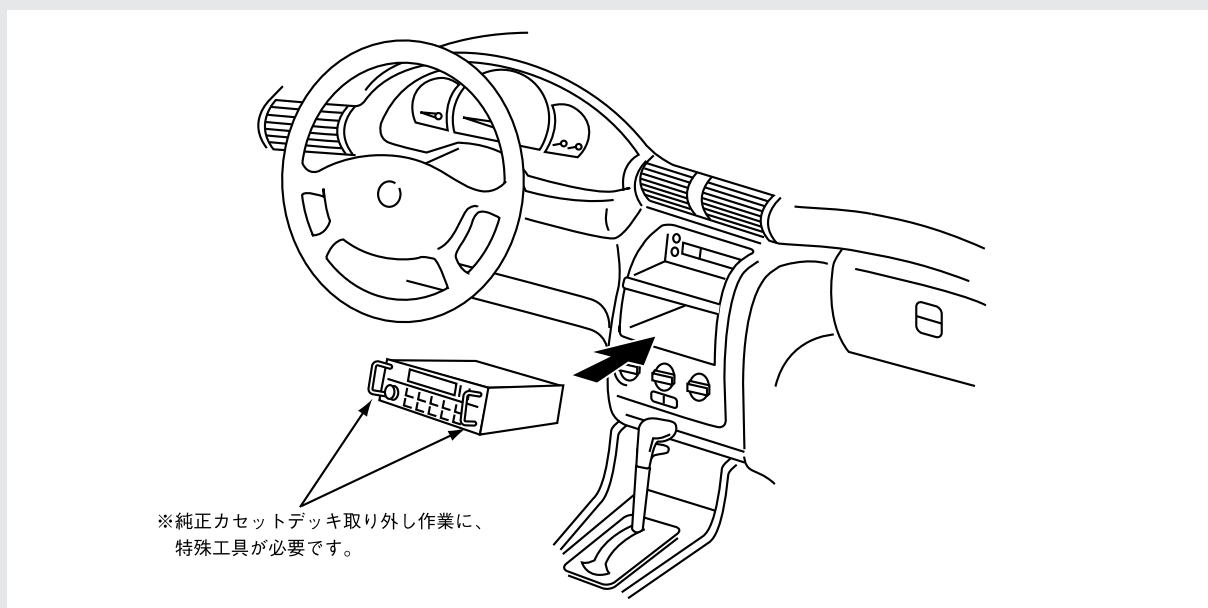

アストラ CDX 2.0

メーカー名	オペル	車種名	アストラ CDX 2.0
年式	'96年度モデル	車両型式	E-XD200
エンジン型式	C20型 (2.0ℓ)		

車速信号接続位置	純正カセットデッキ接続コネクタ	車速信号タイプ	デジタル波形
車速接続可否	可		
備考	左ハンドル仕様、A/T車		

車速信号接続位置

車速信号コネクタ図

車速信号配線色	青/赤
---------	-----

注意 誤配線をすると車両にトラブルが発生するおそれがあります。また安全に作業を進めるためにも、必ず先に注意事項（「取付の基礎知識」「車速信号の接続について」および「用語解説」）をお読みください。