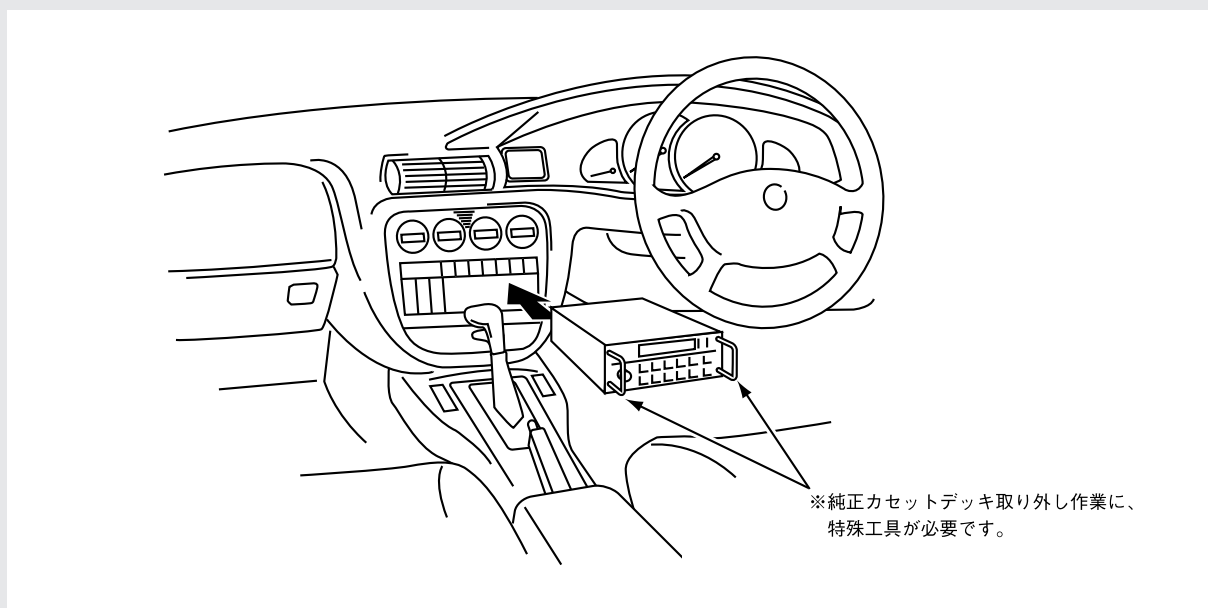

オメガワゴン CD

メーカー名	オベル	車種名	オメガワゴン CD
年式	'96年度モデル	車両型式	E-XF250W
エンジン型式	X25型 (2.5ℓ)		

車速信号接続位置	純正カセットデッキ接続コネクタ	車速信号タイプ	デジタル波形
車速接続可否	可		
備考	右ハンドル仕様、A/T車		

車速信号接続位置

車速信号コネクタ図

車速信号配線色	青/赤
---------	-----

**注意** 誤配線をするると車両にトラブルが発生するおそれがあります。また安全に作業を進めるためにも、必ず先に注意事項 (「取付の基礎知識」「車速信号の接続について」および「用語解説」) をお読みください。