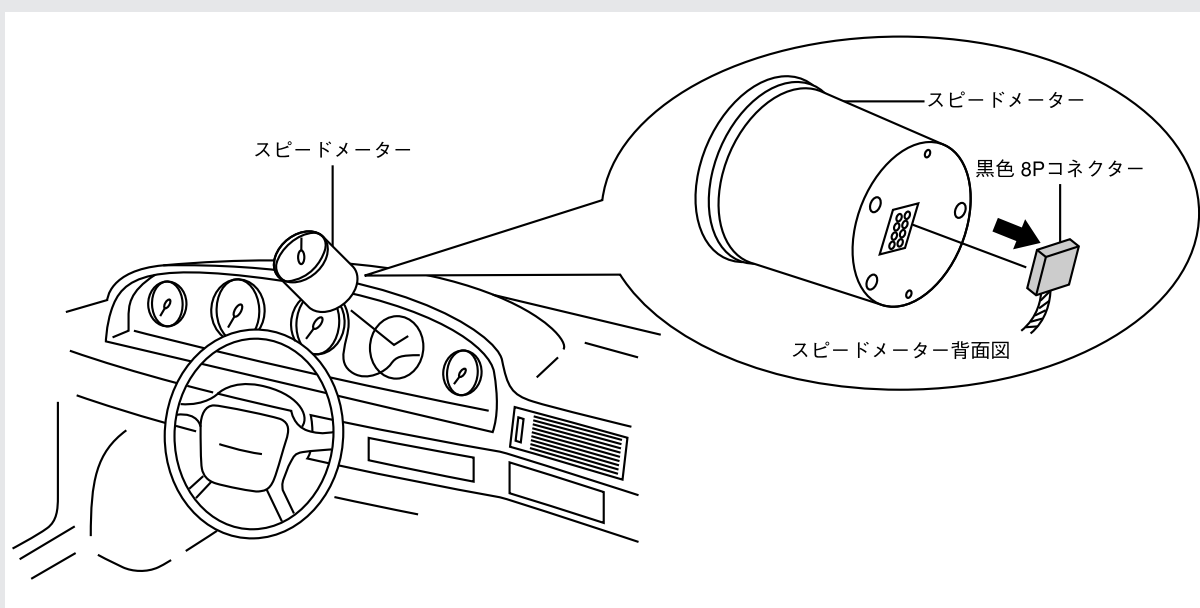

911カレラ

メーカー名	ポルシェ	車種名	911カレラ
年式	'94年度モデル	車両型式	E-993
エンジン型式	63型 (3.6ℓ)		

車速信号接続位置	スピードメーター裏側	車速信号タイプ	デジタル波形
車速接続可否	可		
備考	左ハンドル仕様、6速M/T車		

車速信号接続位置

車速信号コネクタ図

黒色 8Pコネクタを上図矢印方向から見た図

車速信号配線色 緑 (黄緑)

注意 誤配線をすると車両にトラブルが発生するおそれがあります。また安全に作業を進めるためにも、必ず先に注意事項（「取付の基礎知識」「車速信号の接続について」および「用語解説」）をお読みください。