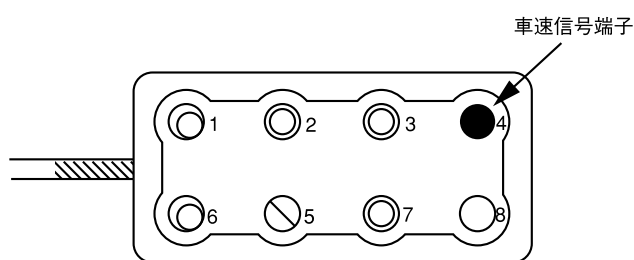

911カレラ

メーカー名	ポルシェ	車種名	911カレラ
年式	'94年度モデル	車両型式	E-993
エンジン型式	63型 (3.6ℓ)		

車速信号接続位置	スピードメーター裏側	車速信号タイプ	デジタル波形
車速接続可否	可		
備考	左ハンドル仕様、6速M/T車		

車速信号接続位置

車速信号コネクタ図

黒色 8Pコネクタを上図矢印方向から見た図

車速信号配線色 緑 (黄緑)

注意 誤配線をすると車両にトラブルが発生するおそれがあります。また安全に作業を進めるためにも、必ず先に注意事項（「取付の基礎知識」「車速信号の接続について」および「用語解説」）をお読みください。