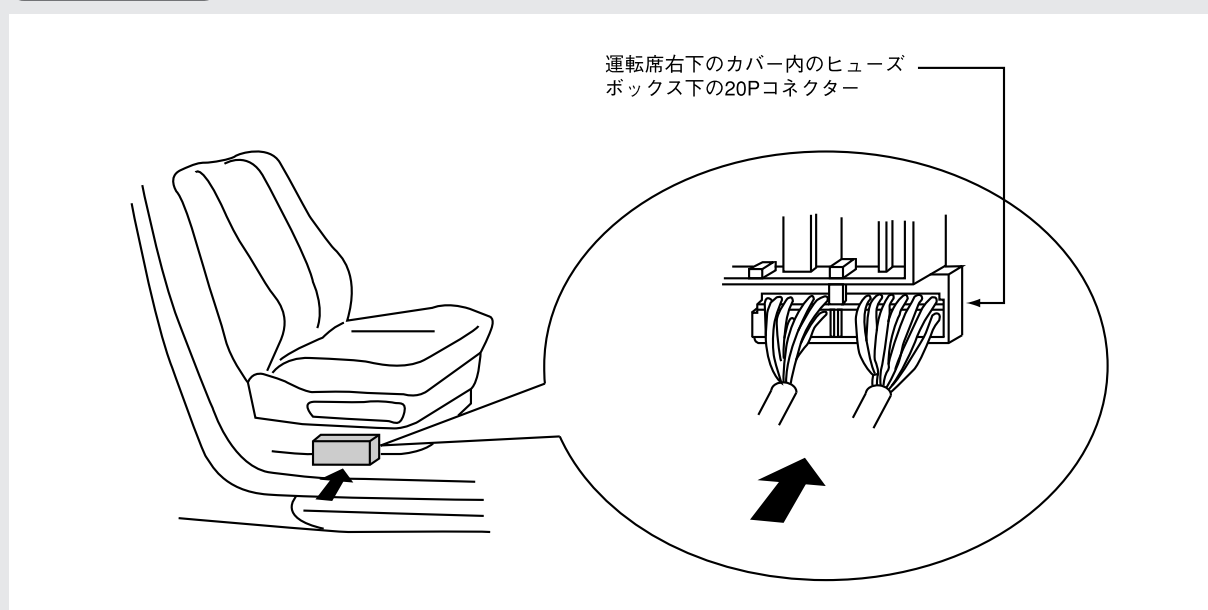

レンジローバー 4.6HSE / 4.0SE

メーカー名	ローバー	車種名	レンジローバー 4.6HSE, 4.0SE
年式	'96年度モデル	車両型式	E-LP46D, E-LP42D
エンジン型式	46D型 (4.6ℓ), 42D型 (4.0ℓ)		

車速信号接続位置	ヒューズボックス接続コネクタ (運転席右下)	車速信号タイプ	デジタル波形
車速接続可否	可		
備考			

車速信号接続位置

車速信号コネクタ図

車速信号配線色	黄 (端子No.10)
---------	-------------

注意 誤配線をすると車両にトラブルが発生するおそれがあります。また安全に作業を進めるためにも、必ず先に注意事項（「取付の基礎知識」「車速信号の接続について」および「用語解説」）をお読みください。