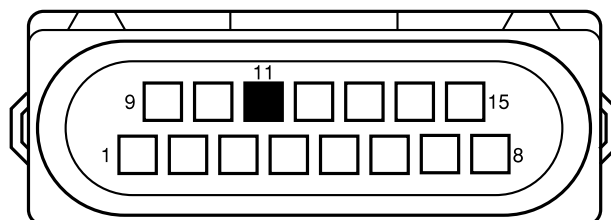

ランドローバー ディスカバリー V8i 5ドア

メーカー名	ローバー	車種名	ランドローバー ディスカバリー V8i 5ドア
年式	'95年度モデル	車両型式	E-LJ36D
エンジン型式	36D型 (V8-4.0ℓ)		

車速信号接続位置	グローブボックス奥	車速信号タイプ	デジタル波形
車速接続可否	可		
備考	右ハンドル仕様、A/T車		

車速信号接続位置

車速信号コネクター図

オートクルーズ C/U 接続用15Pメスコネクター (黒色)

接続用コネクターを、配線側から見た図

車速信号配線色	黄/桃 (端子No.11)
---------	---------------

注意 誤配線をすると車両にトラブルが発生するおそれがあります。また安全に作業を進めるためにも、必ず先に注意事項（「取付の基礎知識」「車速信号の接続について」および「用語解説」）をお読みください。