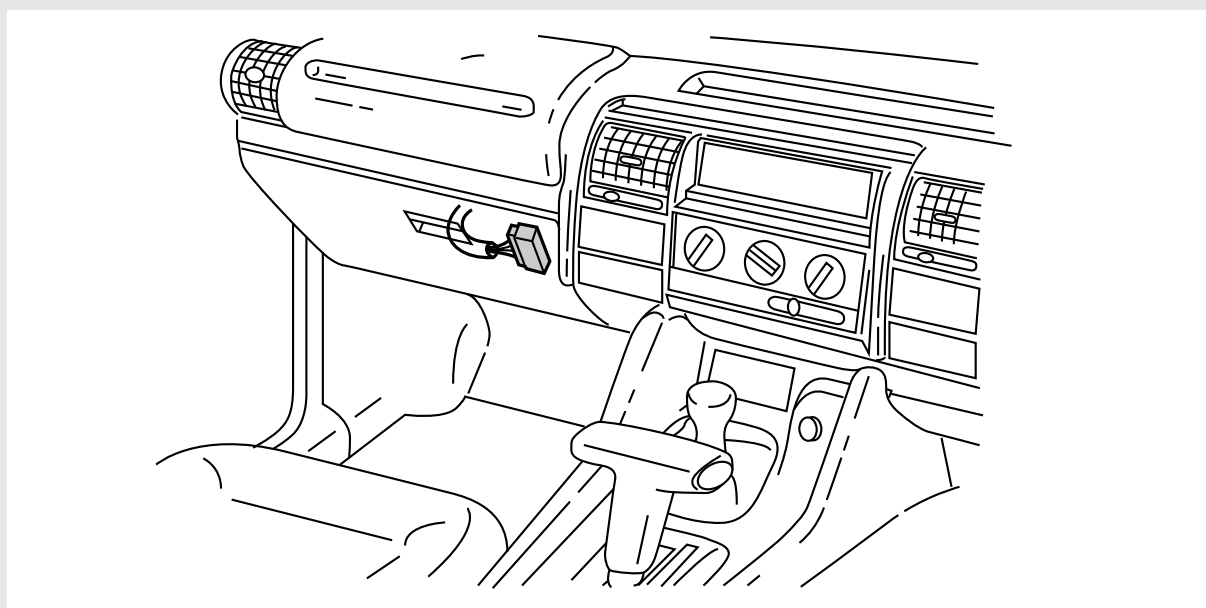

ランドローバー ディスカバリー V8i 5ドア

メーカー名	ローバー	車種名	ランドローバー ディスカバリー V8i 5ドア
年式	'95年度モデル	車両型式	E-LJ36D
エンジン型式	36D型 (V8-4.0ℓ)		

車速信号接続位置	グローブボックス奥	車速信号タイプ	デジタル波形
車速接続可否	可		
備考	右ハンドル仕様、A/T車		

車速信号接続位置

車速信号コネクター図

オートクルーズ C/U 接続用15Pメスコネクター (黒色)

接続用コネクターを、配線側から見た図

車速信号配線色	黄/桃 (端子No.11)
---------	---------------

注意 誤配線をすると車両にトラブルが発生するおそれがあります。また安全に作業を進めるためにも、必ず先に注意事項（「取付の基礎知識」「車速信号の接続について」および「用語解説」）をお読みください。