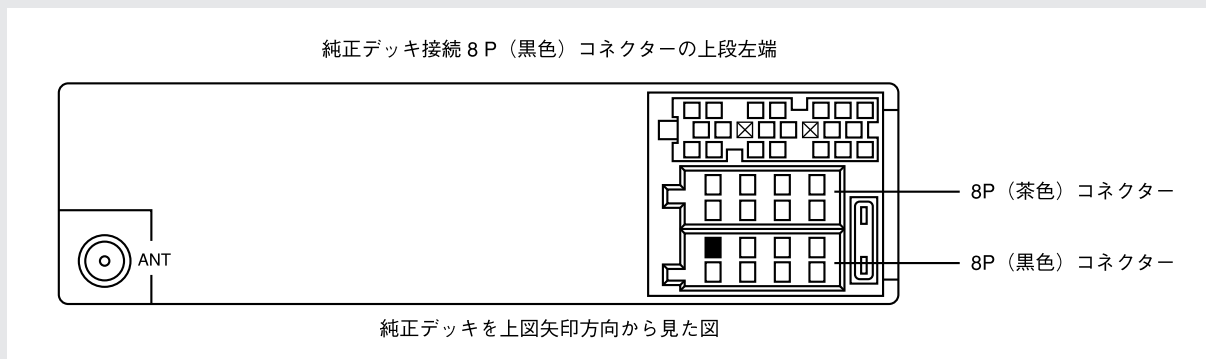

ルポ コンフォートパッケージ

メーカー名	フォルクスワーゲン	車種名	ルポ コンフォートパッケージ
年式	2001年度モデル (2001年7月発売)	車両型式	GF-6XAUA
エンジン型式	AUA型 (1.4ℓ)		

車速信号接続位置	純正デッキ接続コネクタ	車速信号タイプ	デジタル波形
車速接続可否	可		
備考	右ハンドル仕様、4速A/T車		

車速信号接続位置

車速信号コネクタ図

車速信号配線色	黄緑/白
---------	------