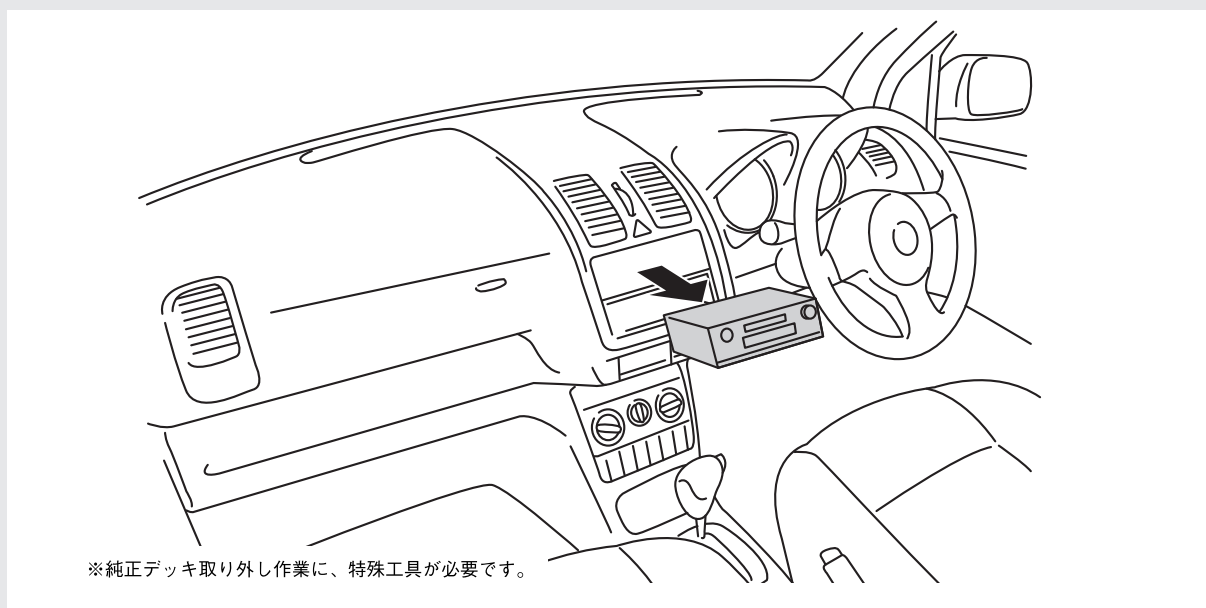

ルポ コンフォートパッケージ

メーカー名	フォルクスワーゲン	車種名	ルポ コンフォートパッケージ
年式	2001年度モデル (2001年7月発売)	車両型式	GF-6XAUA
エンジン型式	AUA型 (1.4ℓ)		

車速信号接続位置	純正デッキ接続コネクタ	車速信号タイプ	デジタル波形
車速接続可否	可		
備考	右ハンドル仕様、4速A/T車		

車速信号接続位置

車速信号コネクタ図

車速信号配線色	黄緑/白
---------	------